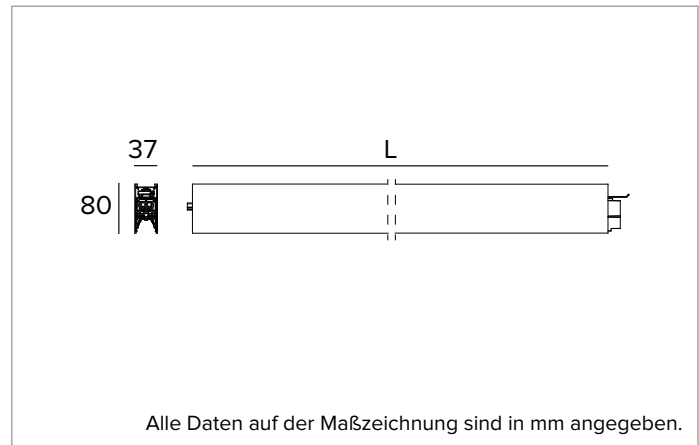

## LED-Leuchte für Decken- oder Pendelsystemmontage. Linearmodul

	4000K	H(m)	D1(m)	D2(m)	E <sub>max</sub> (lx)		
	Ra80		113°	113°			
Fixture Power	57W	1	3.00	3.01	817		
Source Flux	5132lm	2	6.00	6.03	204		
Fixture Flux	5132lm	3	9.00	9.04	91		
Efficacy	90lm/W	4	12.00	12.06	51		
6000843	I <sub>max</sub> =198cd/klm	I <sub>max</sub>	1017cd	5	15.01	15.07	33